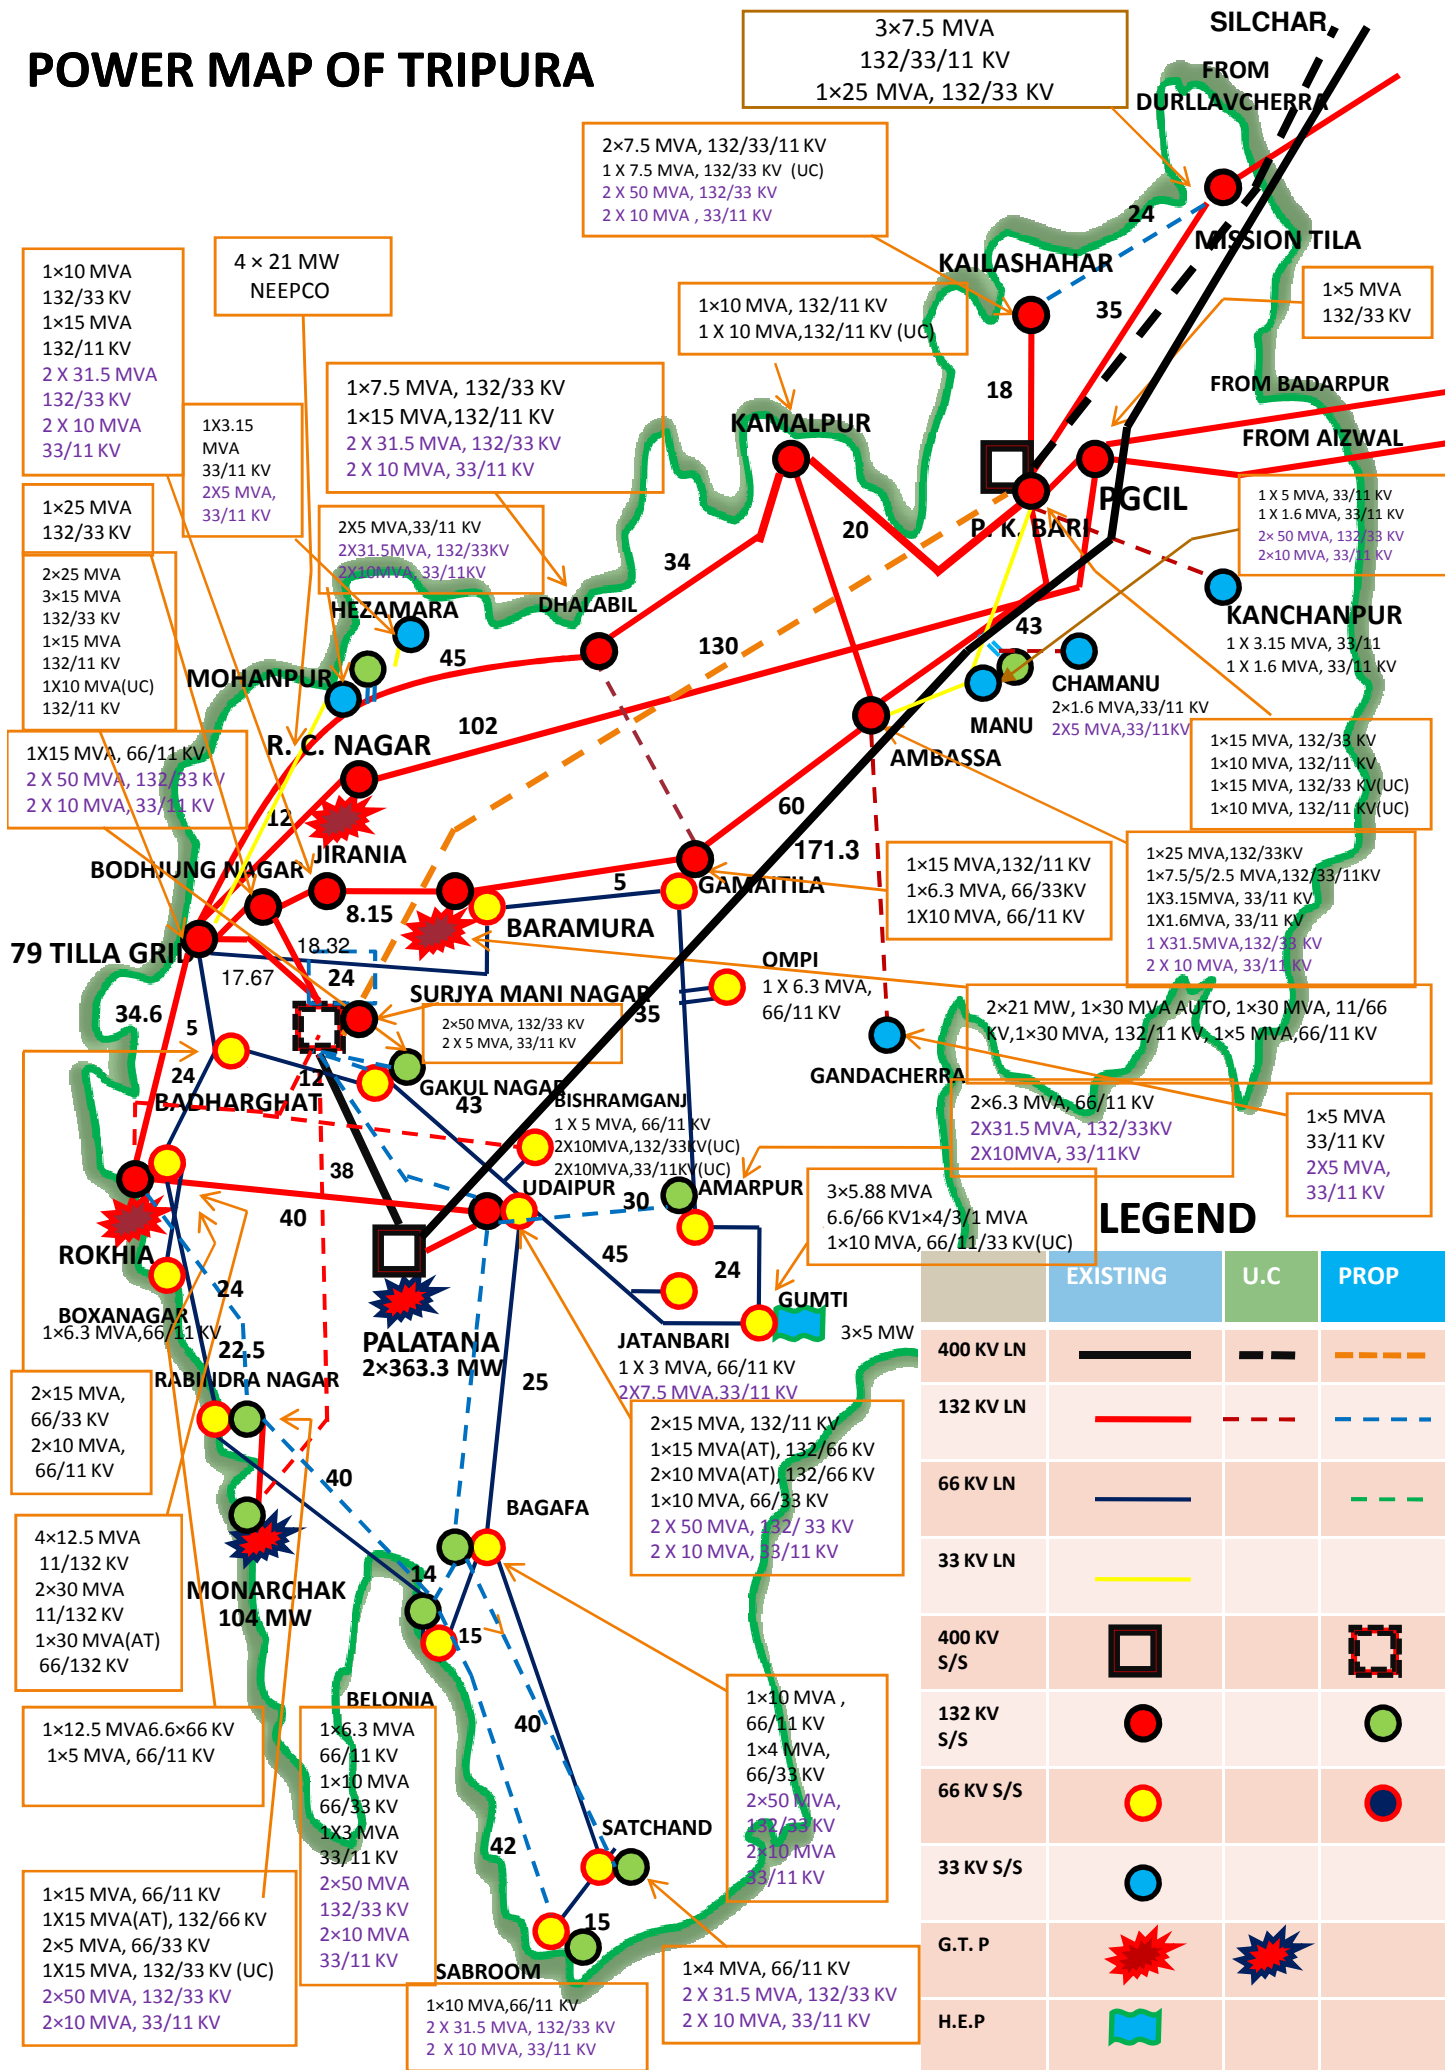

# POWER MAP OF TRIPURA

## LEGEND

	EXISTING	U.C	PROP
400 KV LN			
132 KV LN			
66 KV LN			
33 KV LN			
400 KV S/S			
132 KV S/S			
66 KV S/S			
33 KV S/S			
G.T.P			
H.E.P			